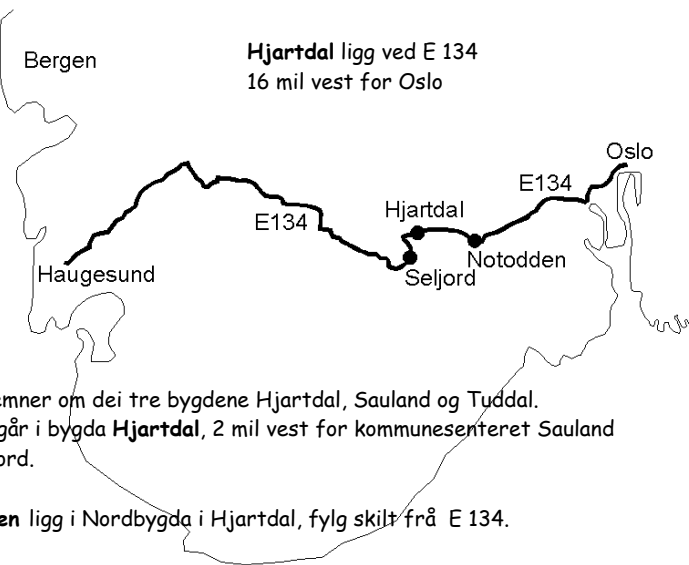

BILLETTPRISAR

- Kulturkveld og konsert på Bergtun fredag: Kr. 250,- / 100,- u. 14 år
- Ungdomsarrangement på Prestodden: Gratis
- Inngang i Kyrkjeparken laurdag: Kr. 100,- / Kr. 50,- u. 14 år / Gratis u. 3 år
- Dansefest på Prestodden laurdag: Kr. 300,- (Aldersgrense 18 år)

FØREHANDSSAL AV BILLETTAR / PÅMELDING TIL KONKURRANSAR

Hjartdal Frivilligsentral; bygdesentralen@hjartdalsbygda.no

Lise Djupedal, tlf. 35024868 / 48237791, Agnes Langåsdaalen tlf. 45453214

Jon Bekkhus (berre slåtten), tlf. 90024927

NB: Påmelding til slåttekonkurransen må skje innan 10. juni.

Deltakarakaravgift: Kr. 200,- inkl. slåttegraut.

Meir info: www.slaattefestivalen.no

Påmelding til seminar

Påmelding til seminar må skje innan 15. mai.

Kulturlandskapsenteret; post@kulturlandskapsenteret.no

Ingvill Marit Buen Garnås, tlf. 97187758

Meir info: www.kulturlandskapsenteret.no

OVERNATTING

Treng du overnatting, kan du få tips hjå Bygdesentralen/Hjartdal Frivilligsentral,

tlf. 35024868 / 48237791, e-post bygdesentralen@hjartdalsbygda.no

Eller gå inn på desse nettsidene: www.hjartdalsbygda.no og/eller www.telegardar.no

FINNE FRAM

Hjartdal kommune femner om dei tre bygdene Hjartdal, Sauland og Tuddal. Slåttefestivalen føregår i bygda Hjartdal, 2 mil vest for kommunesenteret Sauland og 2 mil aust for Seljord.

Kyrkja og Kyrkjeparken ligg i Nordbygda i Hjartdal, følg skilt frå E 134.

Ein tek atterhald om mindre endringar i programmet.

Slåttefestivalen